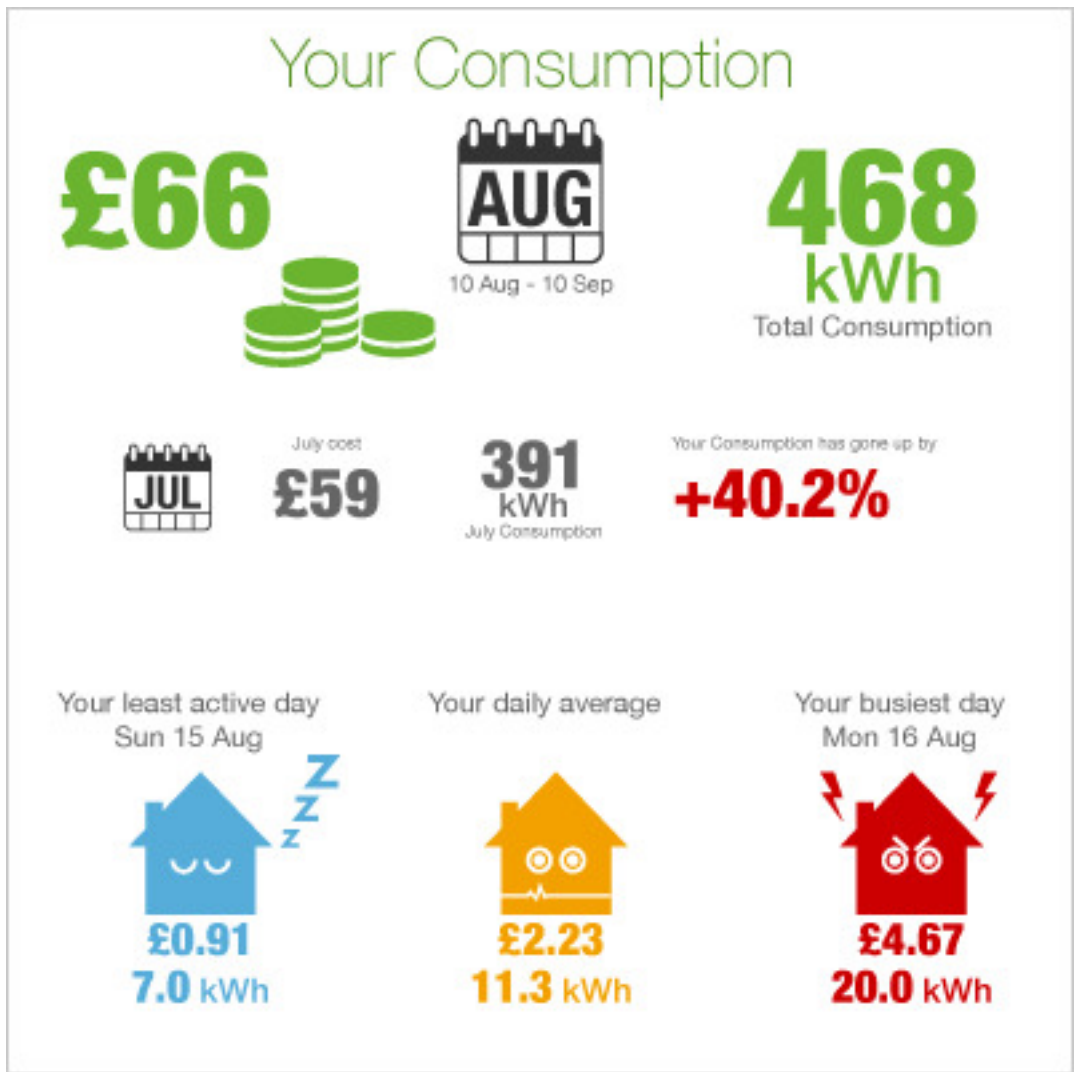

About LEDCOM International

LEDCOM International S.r.l. is a leading manufacturer of lighting control gear, lighting wireless controls and smart city applications. Its LED drivers are recognized as the top quality control gear in the market and, among other advantages, they stand out for their capability to integrate inside the same form factor wireless communication functionality at multiple frequencies without additional external boxes. Through its CellLED® project, LEDCOM is also turning the street lighting system into a pervasive next generation mobile communications infrastructure.