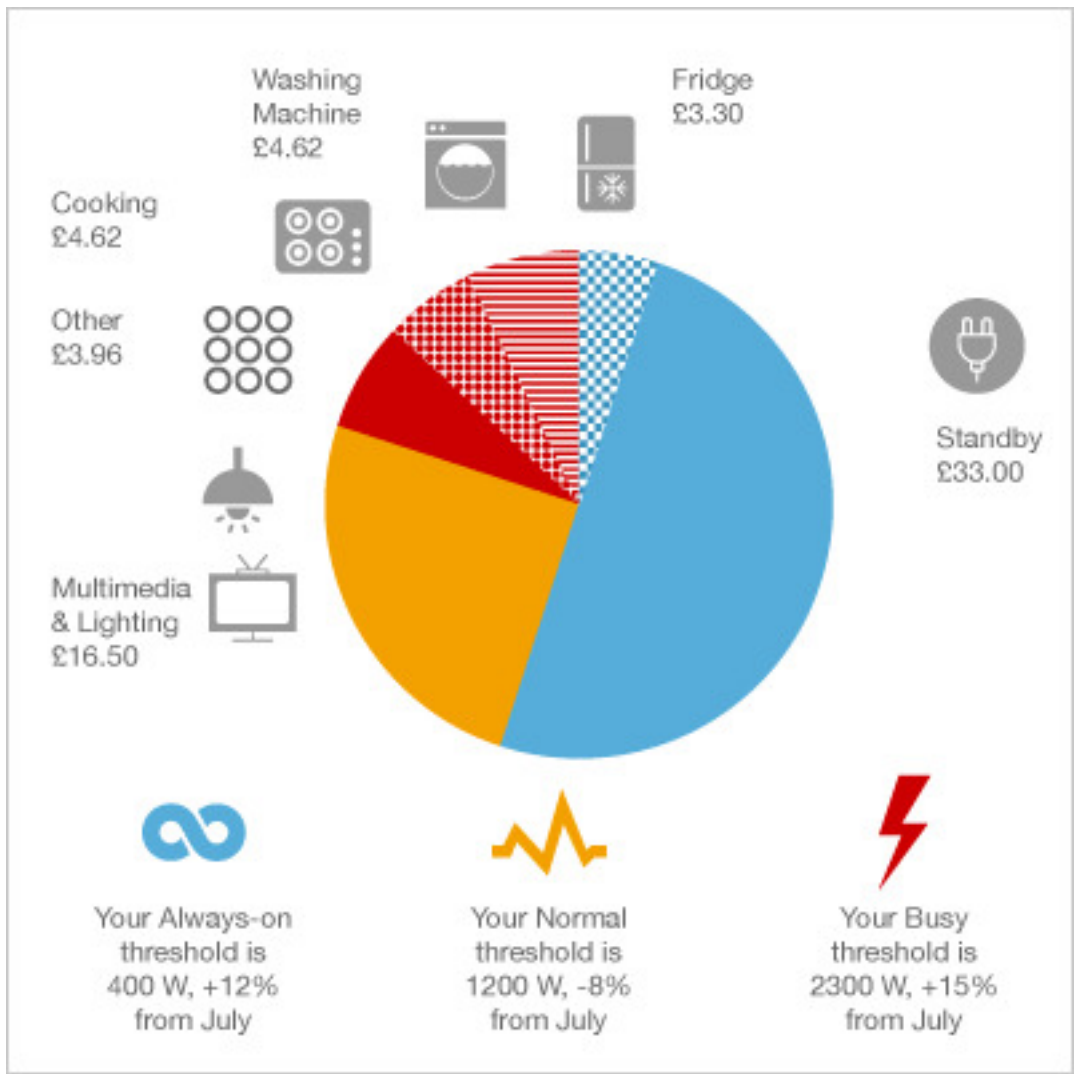

About LEDCOM International

LEDCOM International S.r.l. is a leading manufacturer of lighting control gear, lighting wireless controls and smart city applications. Its LED drivers are recognized as the top quality control gear in the market and, among other advantages, they stand out for their capability to integrate inside the same form factor wireless communication functionality at multiple frequencies without additional external boxes. Through its CellLED® project, LEDCOM is also turning the street lighting system into a pervasive next generation mobile communications infrastructure.