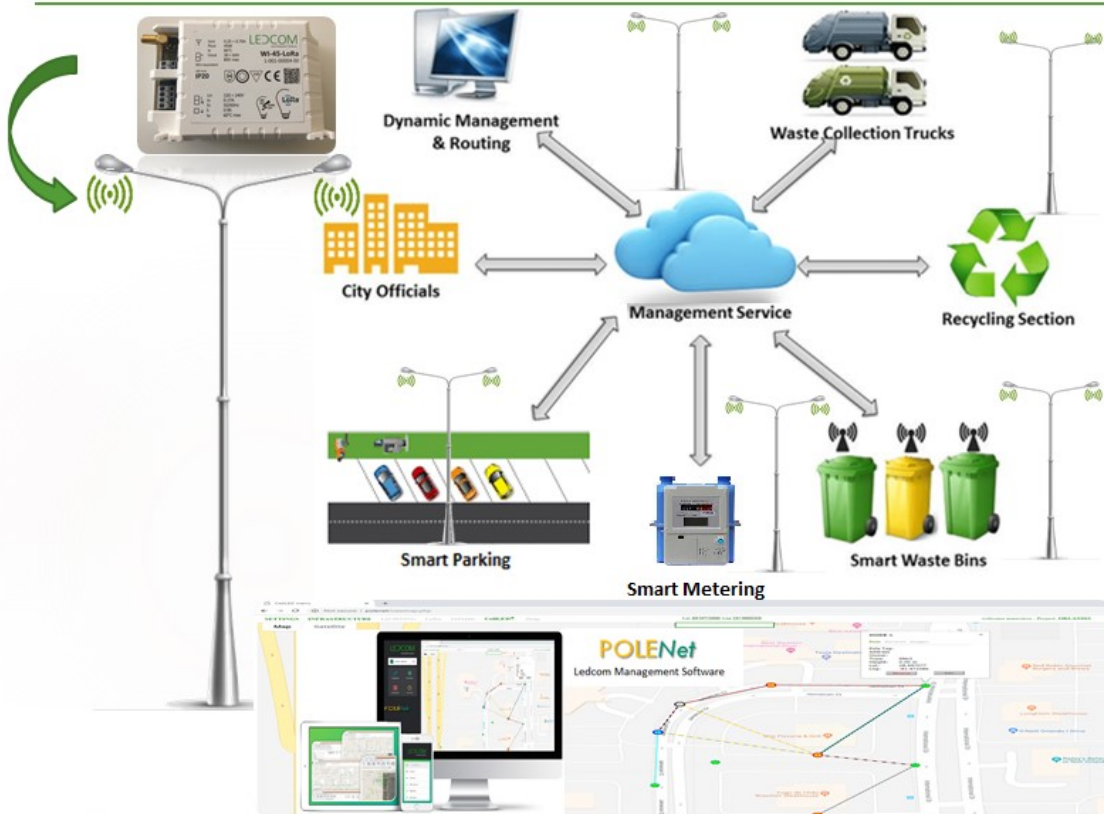

Mentioned in "Luce e Design" of September 2018 about: "Services for Smart Cities".

Friday November 9th, 2018

Il futuro del settore lighting sarà sempre più smart e interconnesso, basato sullo Human Centric Light e sulle applicazioni della tecnologia IoT.

La tendenza è quella di integrare nei sistemi d'illuminazione strumenti di controllo evoluti per gestire la luce da remoto, ma non soltanto: i nuovi dispositivi illuminotecnici a LED sono considerati parte di un'infrastruttura globale per la fornitura di servizi Smart che esulano dalla semplice illuminazione.

Street Lighting Energy Saving & Smart City Apps INTEGRATED

1

Wireless Protocol Agnostic

- ☐ LoRa (868, 915 MHz)
- ☐ 169 MHz (M-bus)
- ☐ NB-IoT
- ☐ ALL sub GHz freq.
- ☐ ...

Ledcom Management Software

www.ledcominternational.com

info@ledcominternational.com

[Luce e Design](#)

Link to the news: <https://bit.ly/2QtV5i>

About LEDCOM International

LEDCOM International S.r.l. is a leading manufacturer of lighting control gear, lighting wireless controls and smart city applications. Its LED drivers are recognized as the top quality control gear in the market and, among other advantages, they stand out for their capability to integrate inside the same form factor wireless communication functionality at multiple frequencies without additional external boxes. Through its CellLED® project, LEDCOM is also turning the street lighting system into a pervasive next generation mobile communications infrastructure.